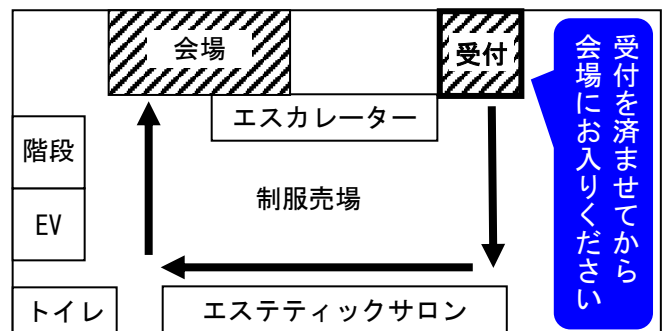

ご自身の経歴を振り返りながら、年齢に合った就職活動について考えましょう。

【日 時】毎月1回（火曜日）14：00～15：30（開場 13：30）

※都合により変更となる場合があります。

【会 場】サポステ相談室4

【講 師】赤羽 恭子さん（キャリアコンサルタント、元全日空客室乗務員マネージャーVIP 担当）

【定 員】「おおむね 30 代後半～40 代」のサポステ登録者 **4名**（先着順予約制）

【持ち物】筆記用具 【参加費】無料