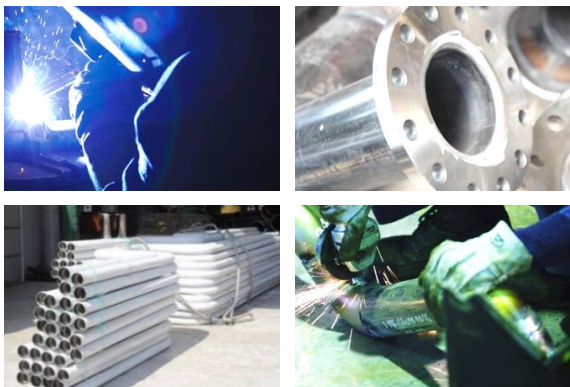

2020
年度

職場見学会

1月

★ (有)翔南 (船舶艀装品製作) ★

翔南は松山市南吉田町、松山空港の南側にあります。船舶艀装品の製作を行っている会社です。艀装品とは船舶の本体に取り付けられる装備品のことで、取り付けは船体を大まかに完成させ進水を終えた後に行われます。

その他、パイプバンダー*曲げ加工、配管工事設計施工、鉄・ステンレス溶接も行っていきます。

翔南では時代の変化に機敏に対応しながら、お客様の視点に立った高品質なモノ作り、「あの会社なら、安心、信頼できる」と言っていただける企業をめざしています。見学に行きましょう。

※パイプバンダー…パイプを常温で扁平することなく曲げる為の工具又は機械

★ 集合場所・集合時間 ★ ※時間厳守	
① ぼっちゃん広場 (レンタカーで行きます)	② 現地 (翔南の前)
13:20集合	13:55集合

【日時】2021年1月22日(金) 14:00~15:00

【集合場所】ぼっちゃん広場 13:20集合 時間厳守!

【定員】サポステ登録者5名(先着順予約制)

【持ち物】筆記用具

【参加費】無料 ※ジョブトレーナーが同行します