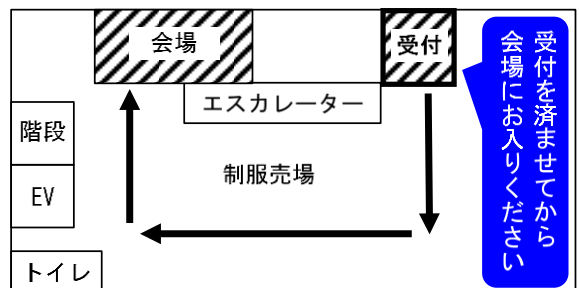

路地裏珈琲店は銀天街の路地裏の2階にあります。スペシャルティコーヒーをメインに、厚切りフレンチトーストや自家製プリンも人気。お酒やお酒に合う料理も提供しています。

※えひめサポステ職場体験先として世話になっています。

【日時】2021年2月12日(金) 14:00~15:30 (開場 13:30)

【会場】サポステ相談室4

【定員】サポステ登録者6名(先着順予約制)

【持ち物】筆記用具 【参加費】無料

←厚切りフレンチトースト