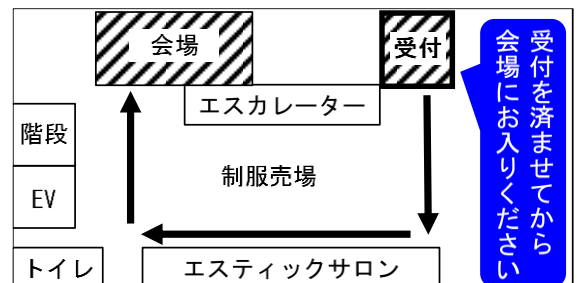

【日時】2021年 8月30日（月）14:00～15:30（開場13:30）

【会場】サポステ相談室4

【定員】サポステ登録者6名（先着順予約制）

※新型コロナウイルスの状況により、定員を変更する場合があります。

【持ち物】筆記用具 【参加費】無料

←シェアハウス

<お申し込み>

えひめ若者サポートステーション いよてつ高島屋南館3階