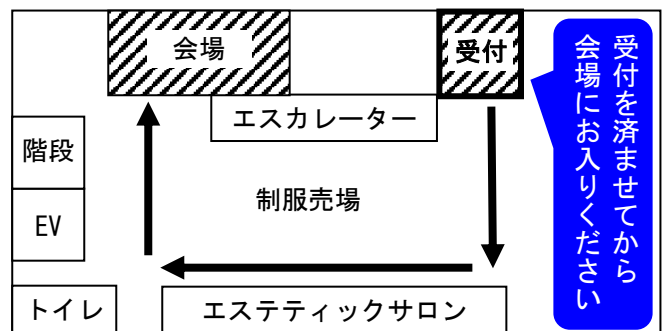

2021
年度

サポステ・プラス! 就活セミナー

奇数月

「おおむね 30 代後半～40 代の方」を対象とした少人数制のセミナーです。

- ●20代の就活とはどこが違う？ 応募のコツを学ぼう！
- ●アピールできる面接の練習をしよう！

同じ年代でも、一か所での勤務経験が長い人、転職回数が多い人、キャリアがあまり無くて不安な人、いろいろな方がいらっしゃると思います。働き方を変えてみたいという人もいらっしゃるかもしれませんね。

ご自身の経歴を振り返りながら、年齢に合った就職活動について考えましょう。

【日 時】 奇数月 1 回（曜日不定） 14：00～15：30（開場 13：30）

※都合により変更となる場合があります。

【会 場】 サポステ相談室 4

【講 師】 株式会社 エンカレッジ キャリアコンサルタント

【定 員】 「おおむね **30 代後半～40 代**」のサポステ登録者 6 名（先着順予約制）

※新型コロナウイルスの状況により、定員を変更する場合があります。

【持ち物】 筆記用具 【参加費】 無料

<お申し込み>

えひめ若者サポートステーション いよてつ高島屋南館 3 階

TEL 089-948-2832 FAX 089-941-5301 MAIL: sp-station@lagoon.ocn.ne.jp

●受付時間 月～土 10：00～18：00（日・祝・年末年始はお休みです）

●サポステ利用は「登録」と「相談員との面談」が必要です。お済みでない方はご相談ください。

※えひめ若者サポートステーションは厚生労働省と愛媛県から委託を受けて **伊予鉄総合企画株式会社** が運営しています。