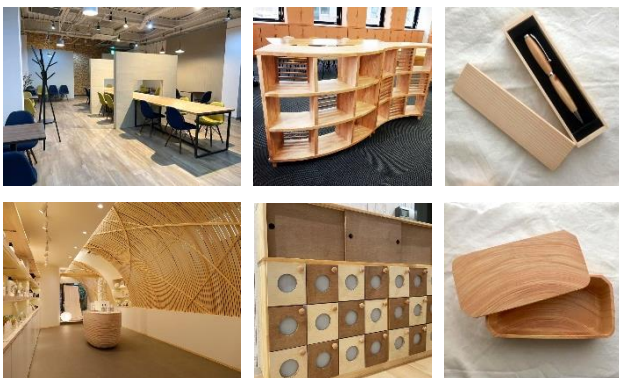

2021
年度

職場見学会

1月

★ LINK WOOD DESIGN (家具製造) ★

LINK WOOD DESIGN は砥部町三角にあり、家具のデザイン・製造、木工雑貨品の企画・製造・販売、店舗の設計・施工などを行っています。

コンセプトは「お客様が誰かに誇れる『もの』『空間』を創る」。企画から設計・施工・ブランディングまで一貫して取り組み、プロダクトと空間デザインを通じて、お客様の生活・商売により「心を動かす」を付加させるサービスを提供しています。

オンラインショップ「mocco」では愛媛県のブランド材「媛ひのき」を使った木製雑貨品を中心に販売。2021年7月には大洲市に店舗「しずくや」をオープンし、愛媛にまつわるこだわりの品や土産物を取り揃えています。

LINK WOOD DESIGN へ見学に行きましょう。

★ 集合場所・集合時間 ★ ※時間厳守

① ぼっちゃん広場 (レンタカーで行きます)	② 現地 (LINK WOOD DESIGN の前)
13:20集合	13:55集合

【日時】2022年1月19日(水) 14:00~15:30

【集合】ぼっちゃん広場13:20集合 時間厳守!

【定員】サポステ登録者6名(先着順予約制)

【持ち物】筆記用具

【参加費】無料 ※ジョブトレーナーが同行します

<お申し込み>

えひめ若者サポートステーション いよてつ高島屋南館3階

TEL 089-948-2832 FAX 089-941-5301 MAIL: sp-station@lagoon.ocn.ne.jp

●受付時間 月~土 10:00~18:00 (日・祝・年末年始はお休みです)

●サポステ利用は「登録」と「相談員との面談」が必要です。お済みでない方はご相談ください。

※えひめ若者サポートステーションは厚生労働省と愛媛県から委託を受けて 伊予鉄総合企画株式会社 が運営しています。