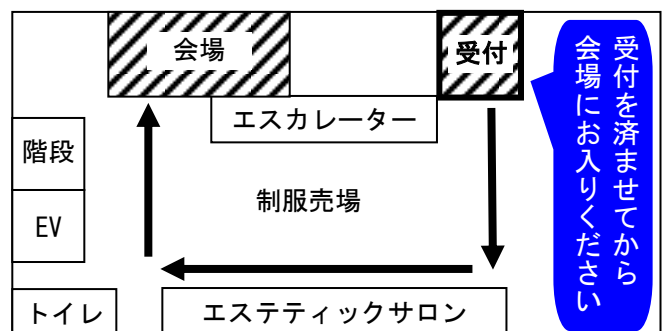

テーマは毎回変わります。セミナーカレンダーにてご確認ください。

【日 時】 毎月1回（曜日不定）14：00～15：30（開場 13：30）

※都合により変更となる場合があります。

【会 場】 サポステ相談室4

【講 師】 サポステスタッフ・ジョブトレーナー

【定 員】 サポステ登録者 10名（先着順予約制）

【持ち物】 筆記用具 【参加費】 無料

<お申し込み>