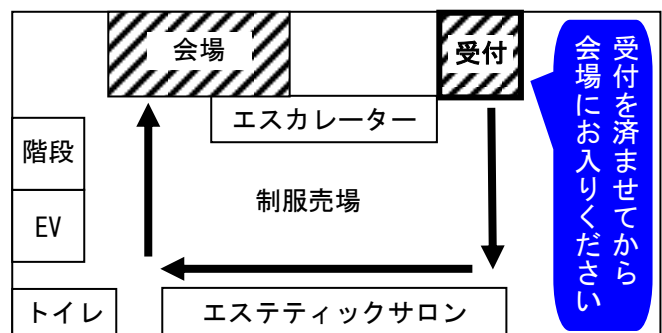

内容は毎回変わります。セミナーカレンダーにてご確認ください。

【日 時】 毎月1回（木曜日）14：00～16：00（開場 13：30）

※都合により変更となる場合があります。

【会 場】 サポステ相談室4

【講 師】 カウンセリングスペース・麦の家 カウンセラー

【定 員】 サポステ登録者 10名（先着順予約制）

【持ち物】 筆記用具 【参加費】 無料

<お申し込み>