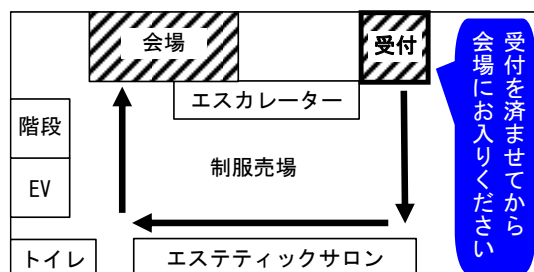

えひめ若者サポートステーション いよてつ高島屋南館3階

TEL 089-948-2832 FAX 089-941-5301 e-mail sp-station@lagoon.ocn.ne.jp

●月～金曜日、第2・4土曜日 10:00～18:00 (日・祝・年末年始は休み)

※第2・4土曜日が祝日の場合は別土曜日に振り替えます。ホームページのカレンダーにてご確認ください。

●サポステ利用は「登録」と「相談員との面談」が必要です。

※えひめ若者サポートステーションは厚生労働省と愛媛県から委託を受けて 伊予鉄総合企画株式会社 が運営しています。

ホームページ