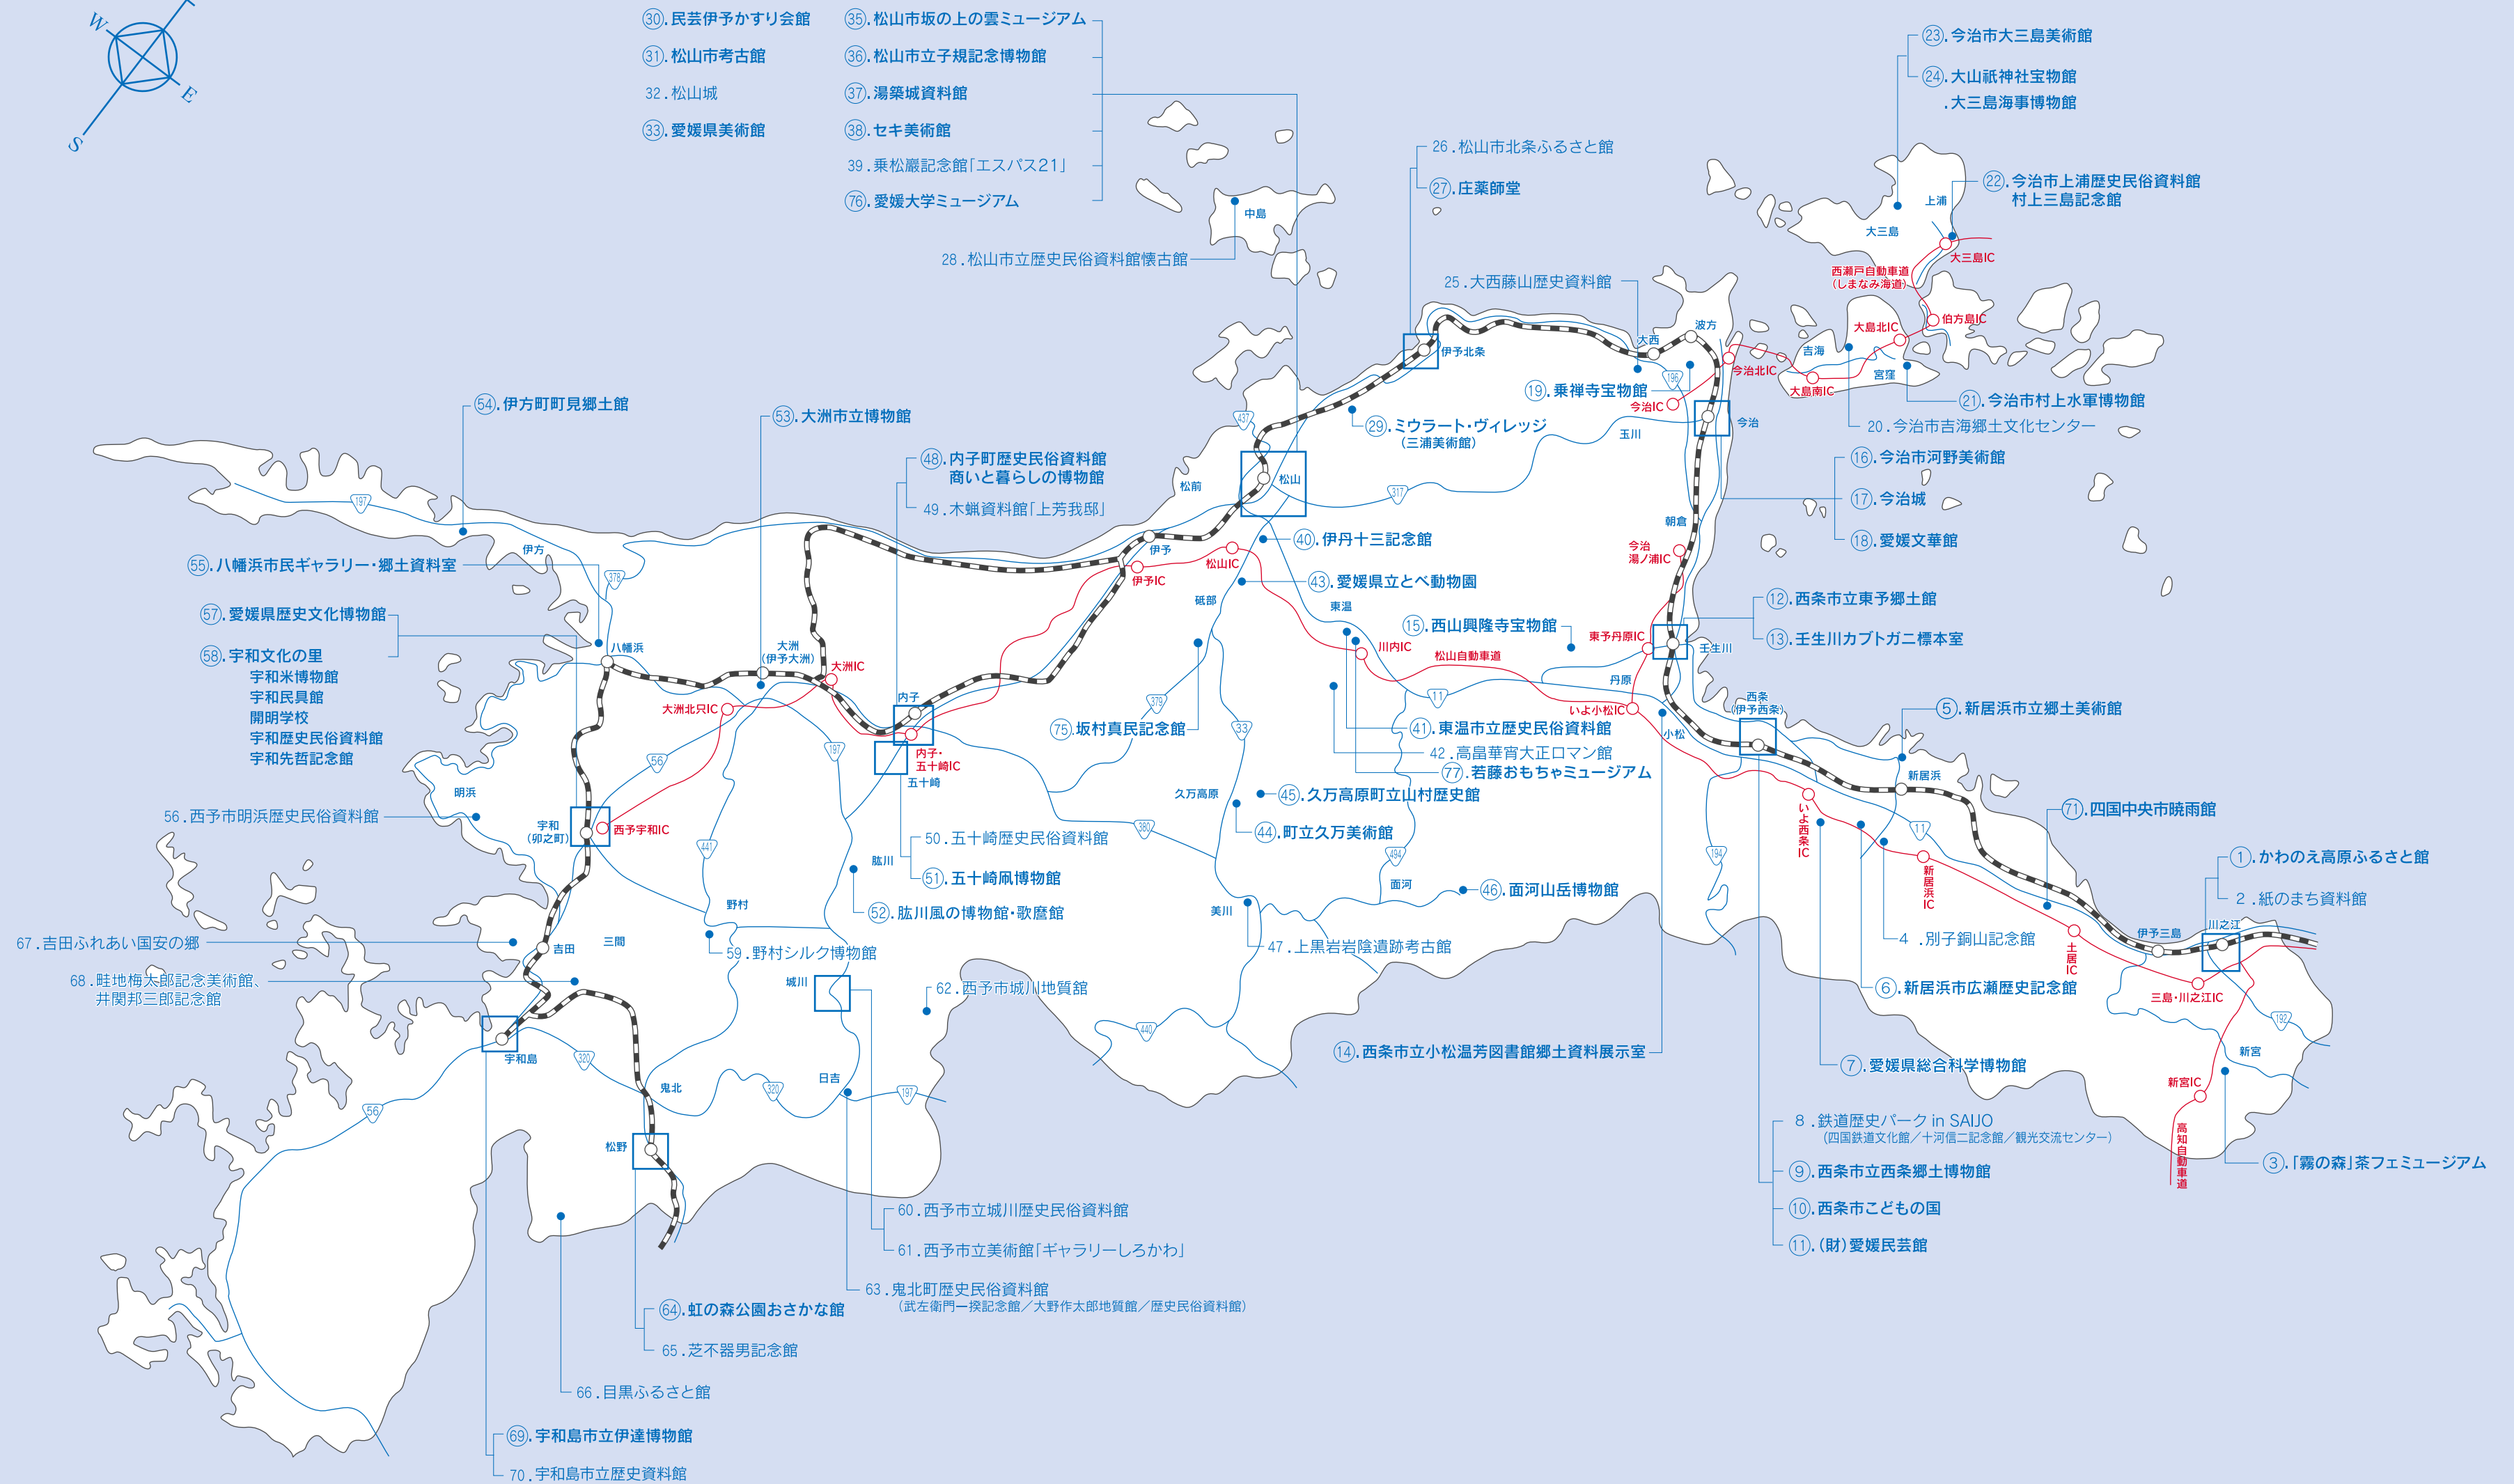

えひめ博物館ガイドマップ

愛媛県博物館協会編 2015年3月現在

- ③①. 民芸伊予がすり会館
- ③②. 松山市考古館
- 32. 松山城
- ③③. 愛媛県美術館
- ③④. 松山市坂の上の雲ミュージアム
- ③⑤. 松山市立子規記念博物館
- ③⑦. 湯築城資料館
- ③⑧. セキ美術館
- 39. 乗松殿記念館「エスパス21」
- ⑦⑥. 愛媛大学ミュージアム

- ②③. 今治市大三島美術館
- ②④. 大山祇神社宝物館
大三島海事博物館

- ②②. 今治市上浦歴史民俗資料館
村上三島記念館

- ②①. 今治市村上水軍博物館
- 20. 今治市吉海郷土文化センター
- ①⑥. 今治市河野美術館
- ①⑦. 今治城
- ①⑧. 愛媛文華館

- ⑫. 西条市立東予郷土館
- ⑬. 壬生川カブトガニ標本室

- ⑤. 新居浜市立郷土美術館

- ⑦①. 四国中央市暁雨館

- ①. かわのえ高原ふるさと館
- 2. 紙のまち資料館

- ④. 別子銅山記念館
- ⑥. 新居浜市広瀬歴史記念館

- ⑦. 愛媛県総合科学博物館

- 8. 鉄道歴史パーク in SAJO
(四国鉄道文化館/十河信二記念館/観光交流センター)

- ⑨. 西条市立西条郷土博物館
- ⑩. 西条市こどもの国
- ⑪. (財)愛媛民芸館

- ③. 「霧の森」茶フェミュージアム

0 10 20km

※○印は愛媛県博物館協会加入館